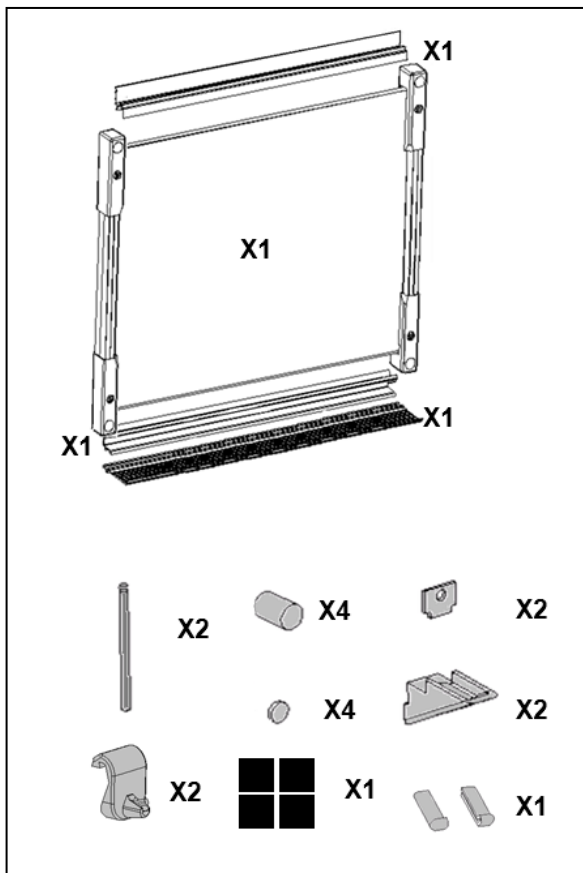

Option :

Longueur tableau		4X50	4X60
120cm	X 7	X 5	X 2
200 cm	X 8	X6	X 2
300 cm	X 10	X 8	X 2

ATTENTION : L'assemblage et l'installation de ce produit doivent respecter
Les instructions ci-jointes et être effectués par une personne compétente.
Cette personne devra contrôler que le mur est adapté à la pose et que les
Éléments de fixation supportent les efforts générés. Toute installation incorrecte peut
engendrer une chute du produit ou une usure prématurée des éléments mécanique.