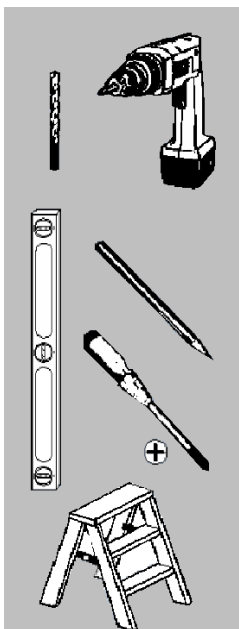

# Tableau Mural simple

**VANERUM**  
an i3-Technologies company

Attention :  
veillez à régler  
votre perceuse  
électroportative  
sur le mode  
adéquat afin de  
ne pas  
endommager le  
profil

7297FDO

\*Mettre autant de vis  
et de chevilles qu'il y  
a de trous dans la tôle

\* Vis:  
A bois : diamètre 4  
A métaux : diamètre 4

Cheville de fixation :  
Arrachement 70 kg