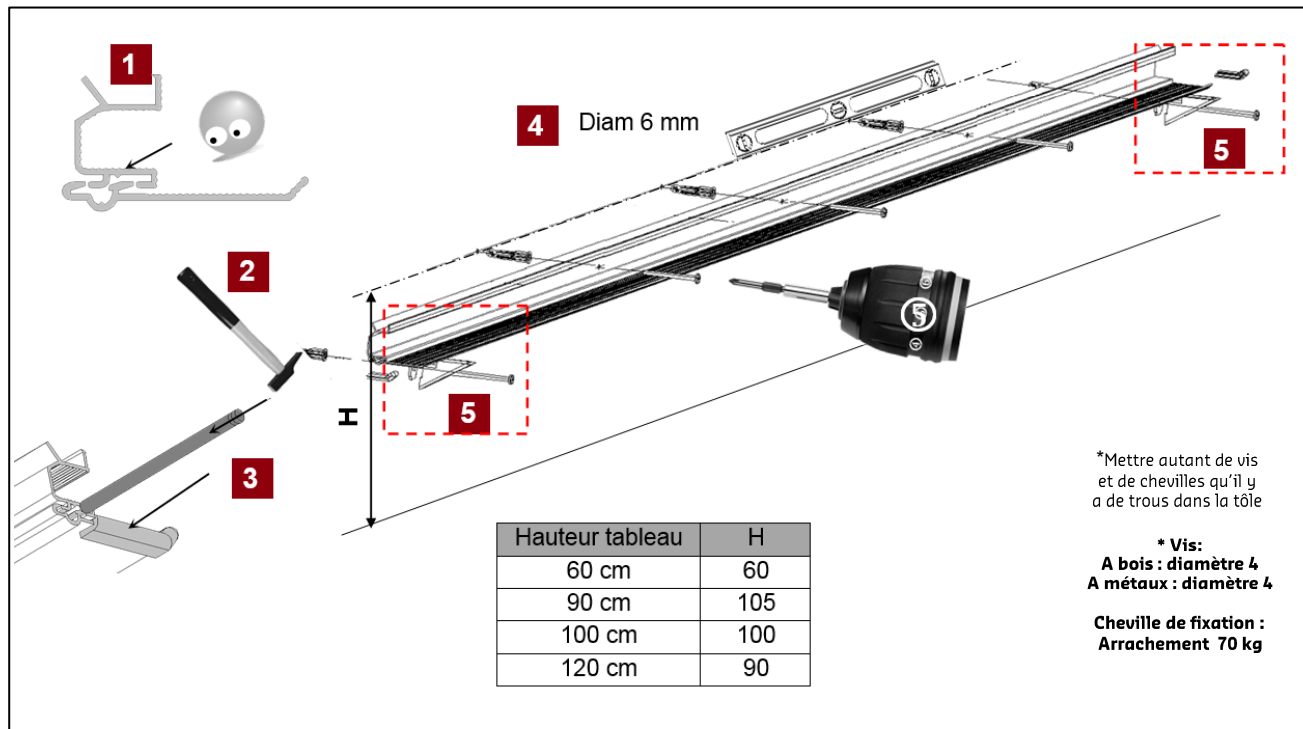

# Tableau Mural simple

**VANERUM**  
an i3-Technologies company

Attention :  
veillez à régler  
votre perceuse  
électroportative  
sur le mode  
adéquat afin de  
ne pas  
endommager le  
profil

7297FDO

**VANERUM SAS**  
Rue Antoine Laurent Lavoisier  
Zone activités des dix Muïds  
59770 Marly-FRANCE  
www.vanerum.fr  
T +33 (0)3 27 45 60 60  
F +33 (0)3 27 45 60 70  
contact@vanerum.fr

Option :

Longueur tableau		4X50	4X60
120cm	X 7	X 5	X 2
200 cm	X 8	X6	X 2
300 cm	X 10	X 8	X 2

**ATTENTION :** L'assemblage et l'installation de ce produit doivent respecter  
Les instructions ci-jointes et être effectués par une personne compétente.  
Cette personne devra contrôler que le mur est adapté à la pose et que les  
Éléments de fixation supportent les efforts générés. Toute installation incorrecte peut  
engendrer une chute du produit ou une usure prématurée des éléments mécanique.

\*Mettre autant de vis  
et de chevilles qu'il y  
a de trous dans la tôle

\* Vis:  
A bois : diamètre 4  
A métaux : diamètre 4

Cheville de fixation :  
Arrachement 70 kg